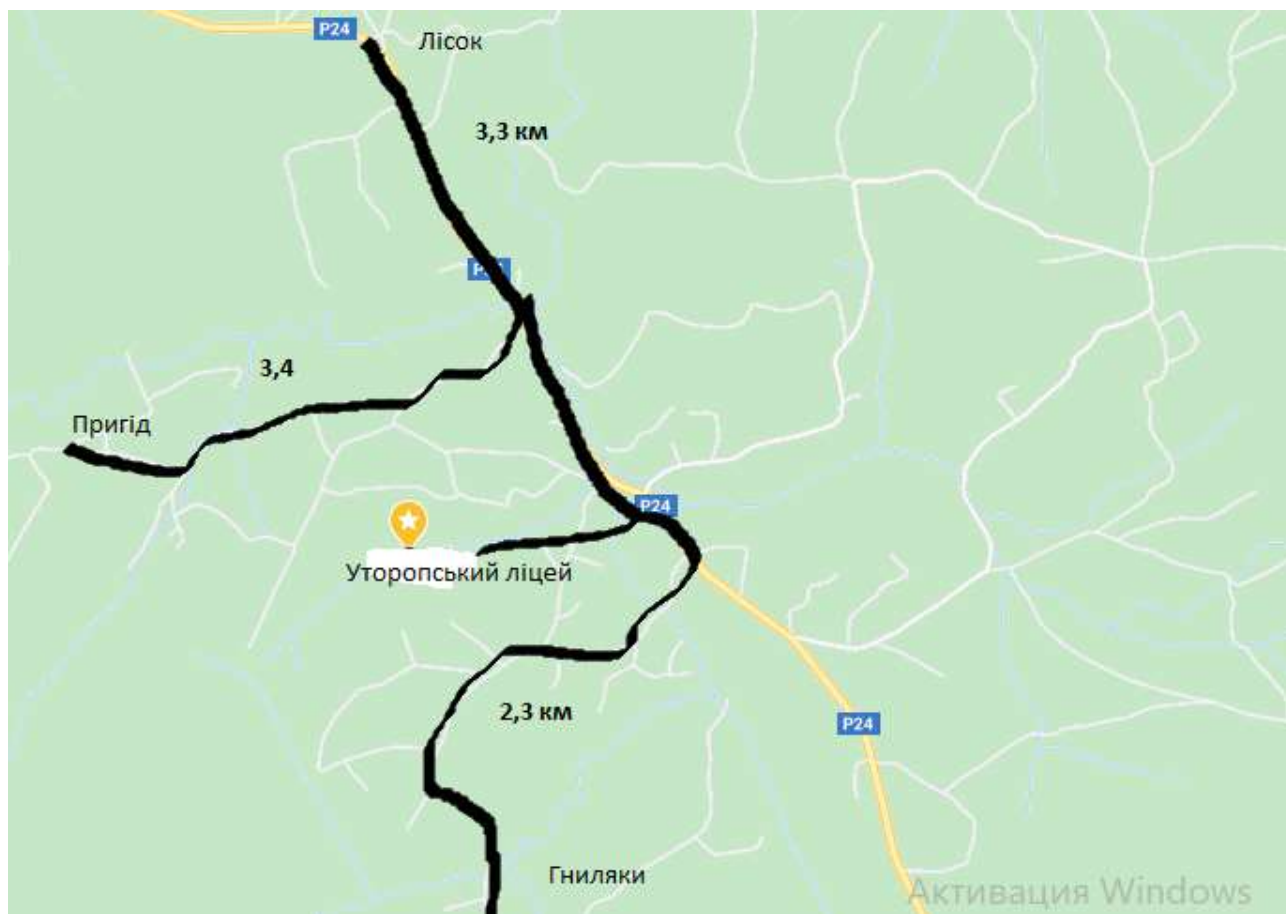

СХЕМА

маршрутів руху автобуса

Уторопського ліцею Яблунівської селищної ради об'єднаної територіальної громади
Косівського району Івано-Франківської області

Маршрут №1

Уторопський ліцей – Ферма – Царина Колодіївка – Велика Гора – Уторопський ліцей

Маршрут №2

Уторопський ліцей – Гниляки – Пригід – Лісок – Уторопський ліцей

Маршрут №3

Уторопський ліцей – Підділ – Царина – Уторопський ліцей